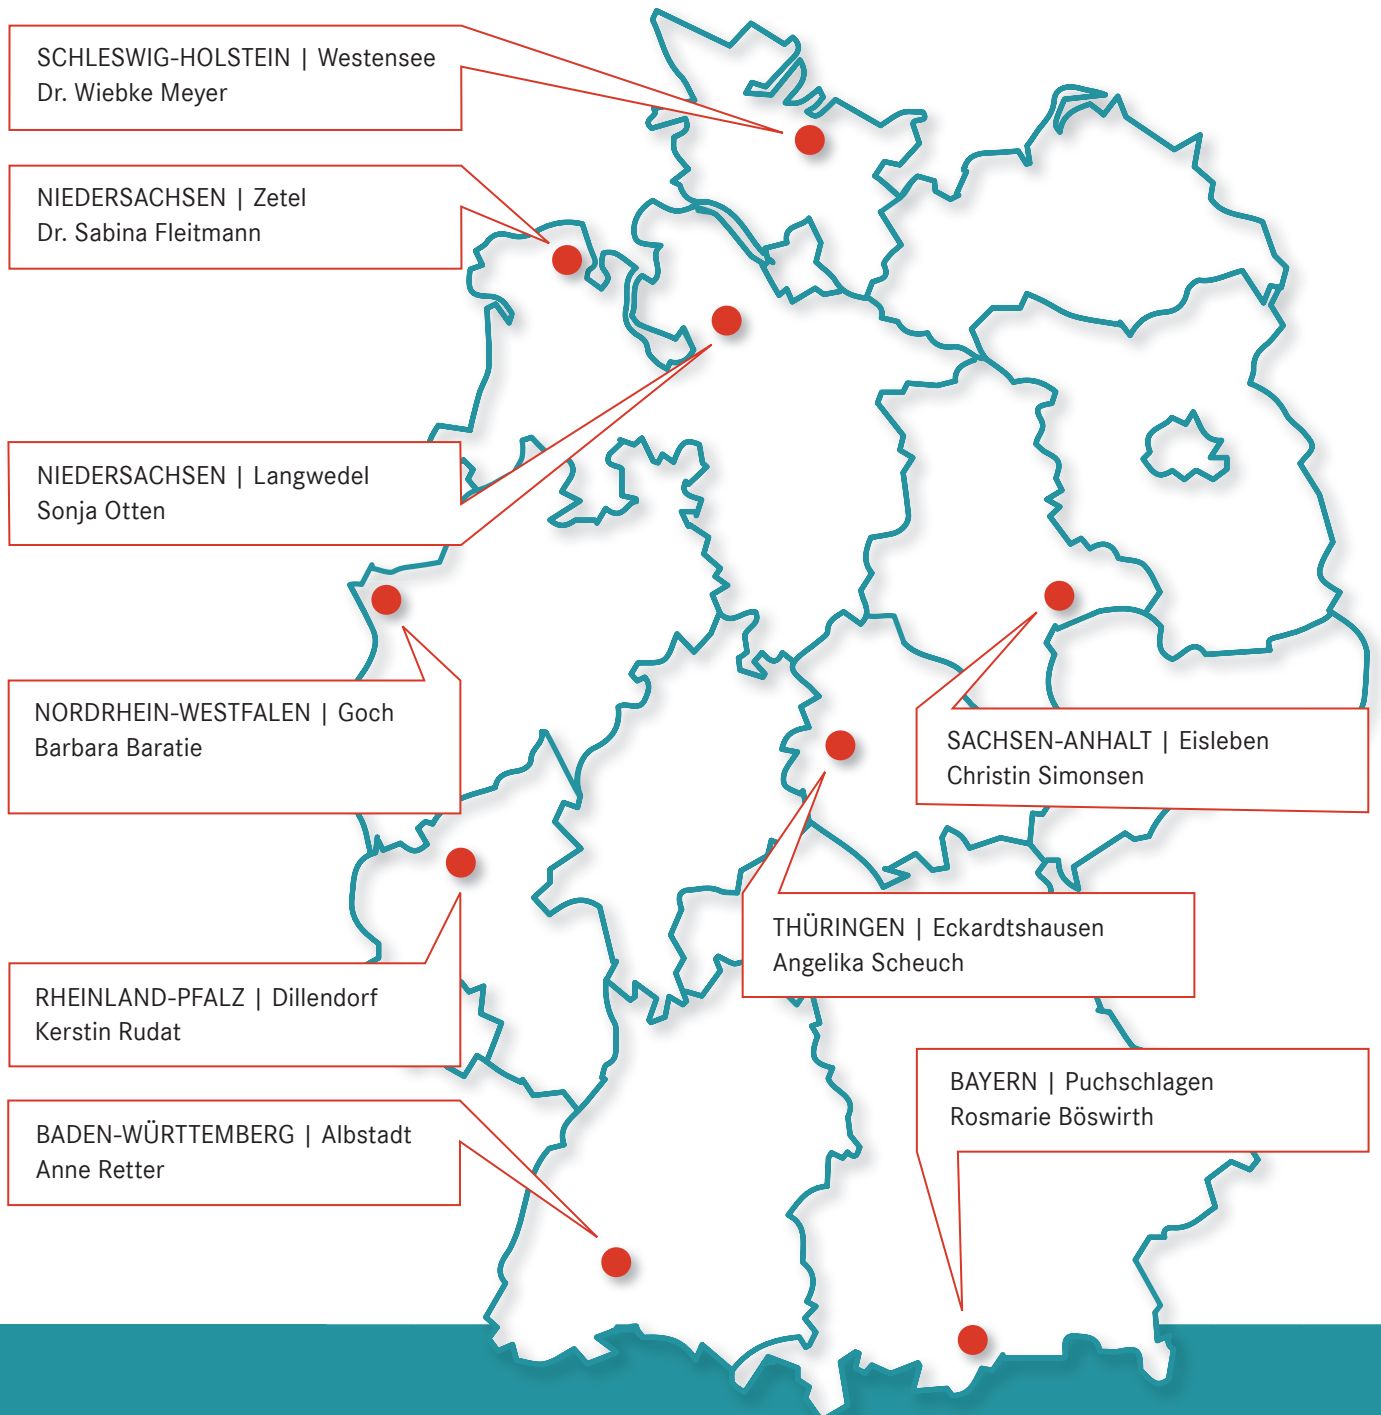

# Ansprechpartnerinnen vor Ort

Info und Beratung

Diese neun LandFrauen sind seit Oktober 2019 Ansprechpartnerinnen für gründungswillige Frauen vor Ort. Sie geben Workshops und vermitteln an Beratungsstellen. Für nähere Informationen zum Projekt und zu den Teilnehmerinnen besuchen Sie unsere Webseite

[www.landfrauen.info/selbst-ist-die-frau](http://www.landfrauen.info/selbst-ist-die-frau)

oder wenden Sie sich direkt an die Projektleiterin Stefanie Kraus: [kraus@landfrauen.info](mailto:kraus@landfrauen.info), 030-2844929-13.