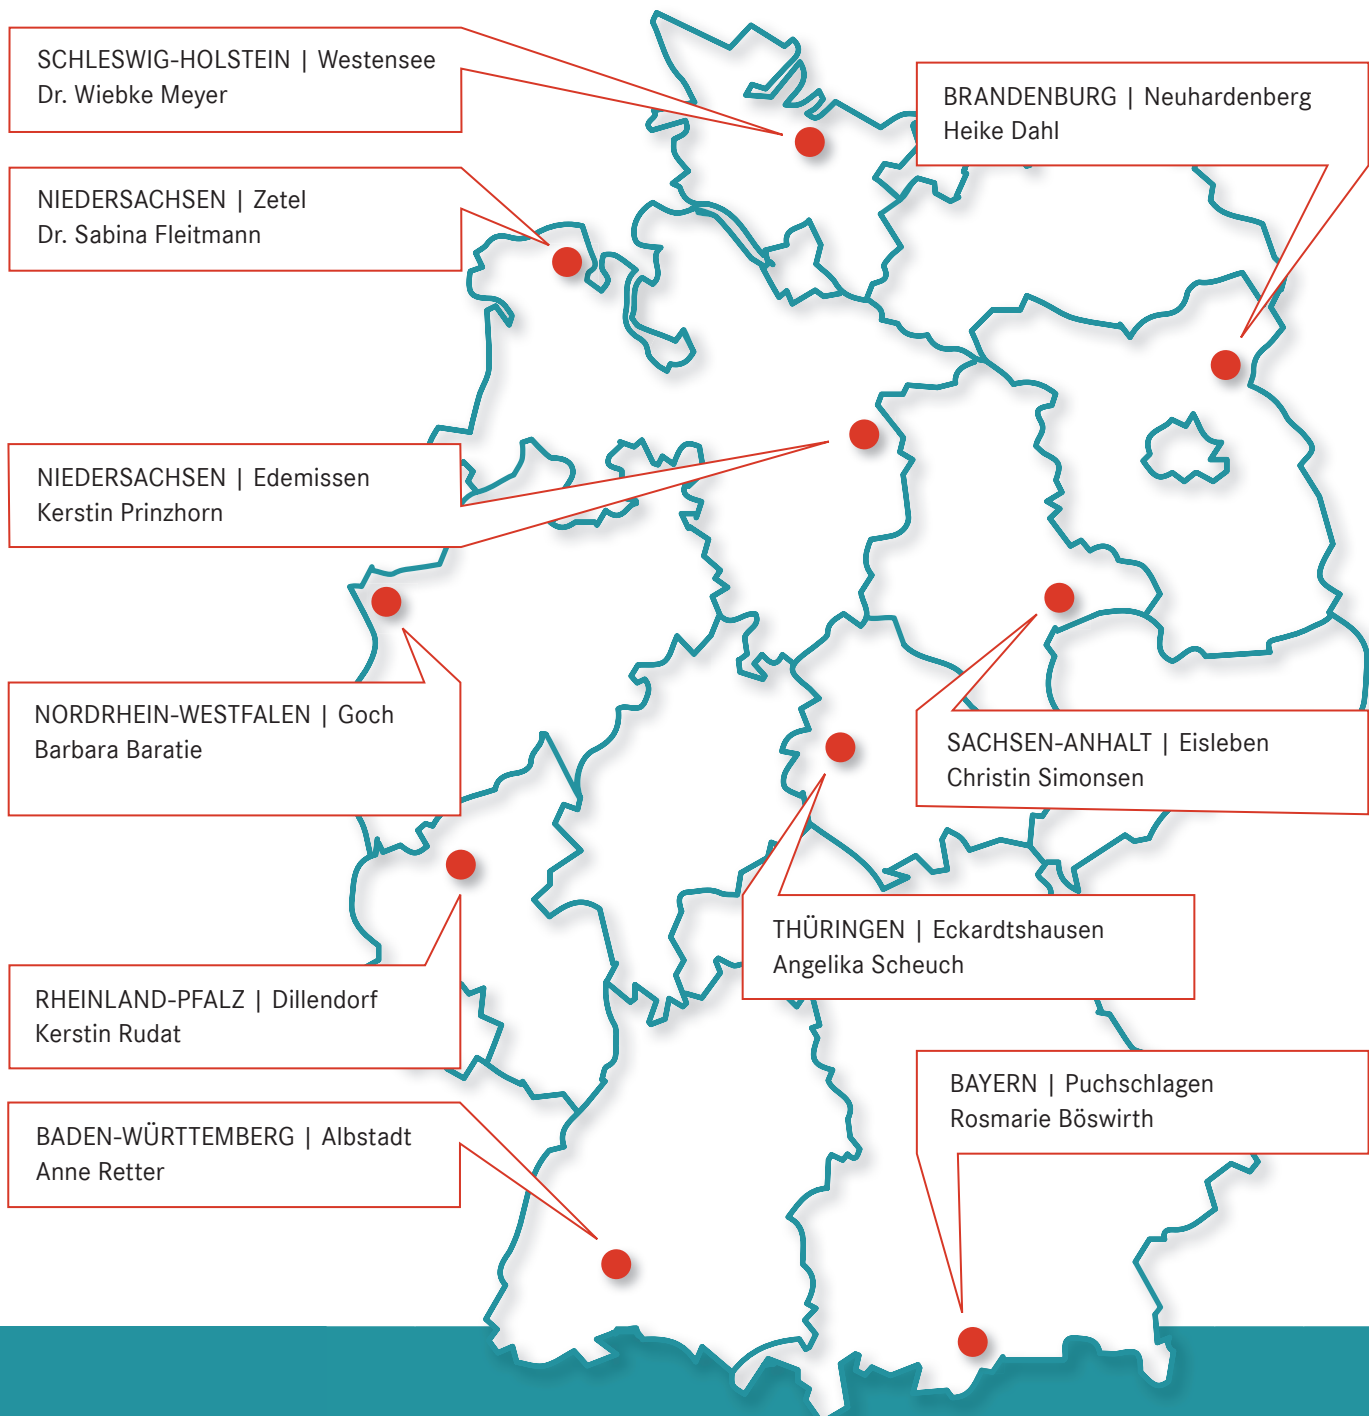

# Ansprechpartnerinnen vor Ort

Info und Beratung

Diese zehn LandFrauen sind ab Oktober Ansprechpartnerinnen für gründungswillige Frauen vor Ort. Sie geben Workshops und vermitteln an Beratungsstellen. Für nähere Informationen zum Projekt und zu den Teilnehmerinnen besuchen Sie unsere Webseite