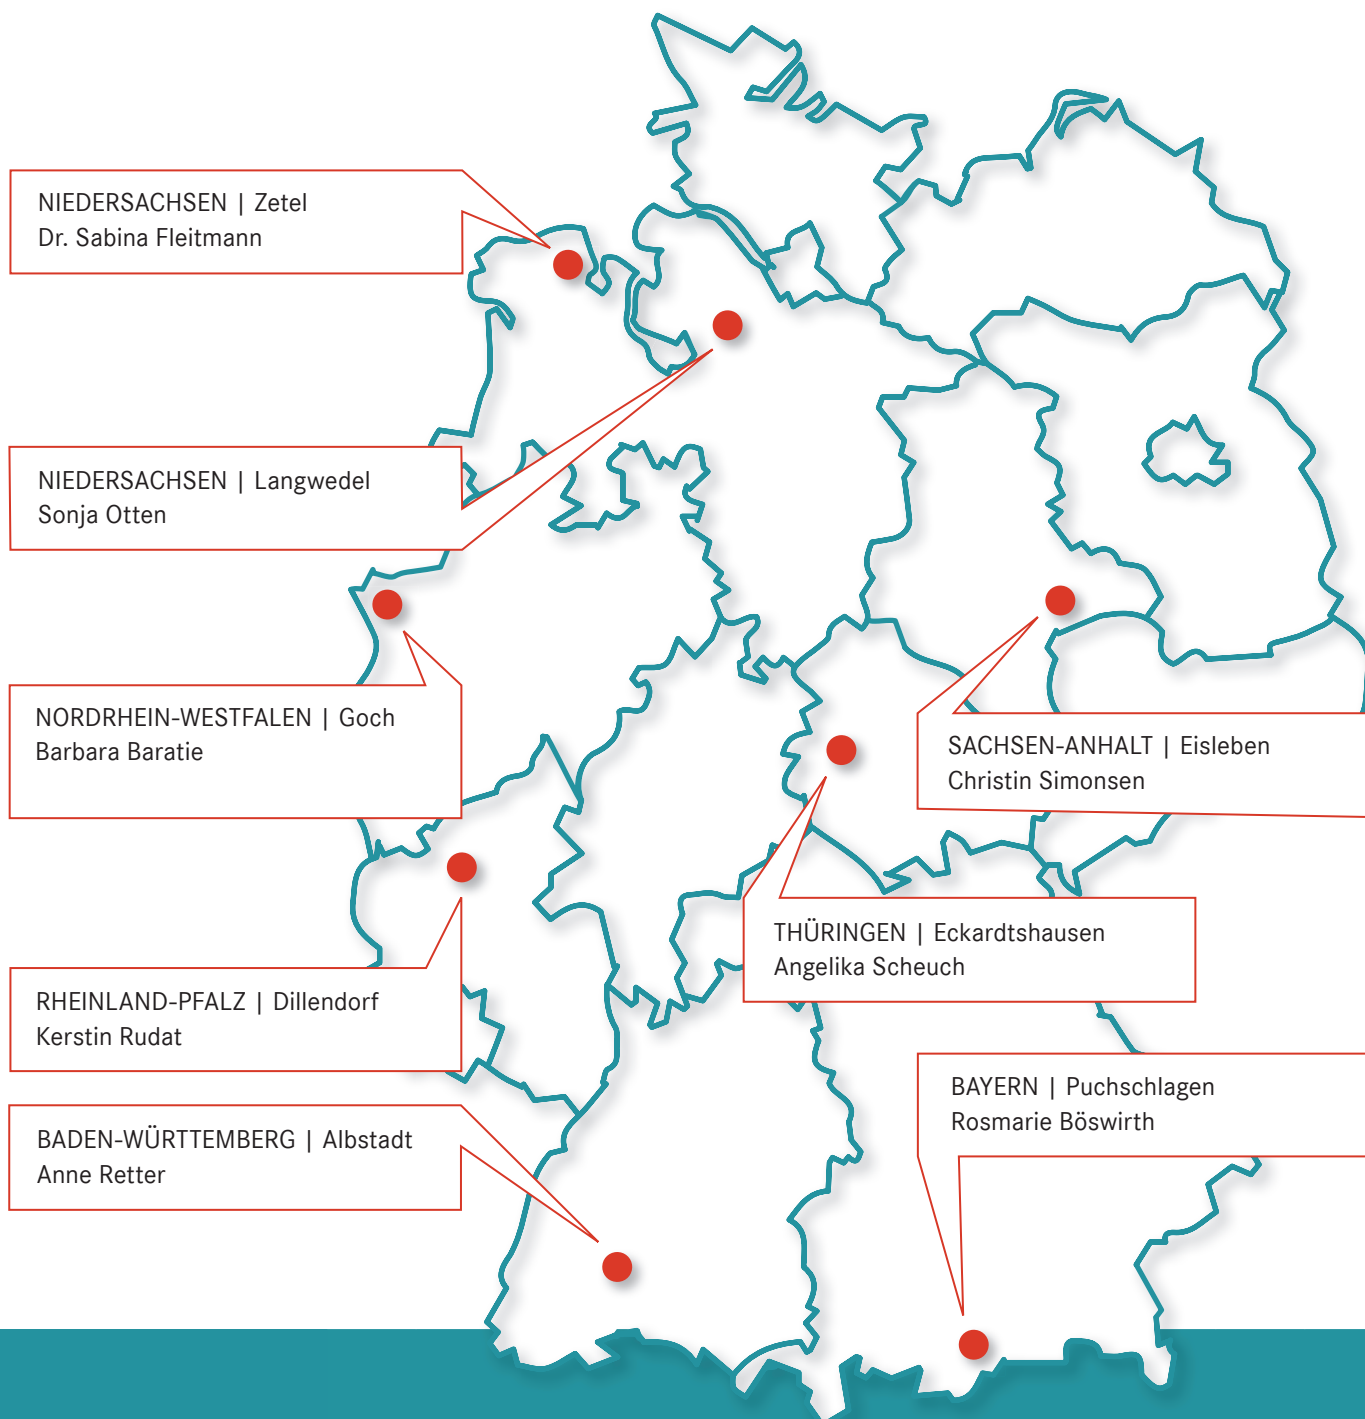

# Ansprechpartnerinnen vor Ort

Info und Beratung

Diese acht LandFrauen sind seit Oktober 2019 Ansprechpartnerinnen für gründungswillige Frauen vor Ort. Sie geben Workshops und vermitteln an Beratungsstellen. Für nähere Informationen zum Projekt und zu den Teilnehmerinnen besuchen Sie unsere Webseite

 [www.landfrauen.info/selbst-ist-die-frau](http://www.landfrauen.info/selbst-ist-die-frau)

oder wenden Sie sich direkt an die Projektleiterin Stefanie Kraus: [kraus@landfrauen.info](mailto:kraus@landfrauen.info), 030-2844929-13.